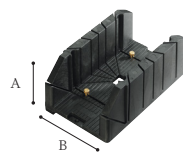

Dry
 Uscat
 Cух
 Suché
 Suchý

No grease
 Fara grasime
 Без мазнину
 Odmaštěné
 Bez mastnoty

Tools

INSTRUMENTE
 ИНСТРУМЕНТИ
 NÁSTROJE
 NÁSTROJE

FB15

FB300
 A: 29,7 cm | B: 29,1cm

FB13
 A: 12,5 cm | B: 15,5 cm

A38

FB14
 A: 60 cm

FB10
 A: 27,5 cm | B: 22 cm

Decofix adhesives

ADEZIVI DECOFIX
ЛЕПИЛА DECOFIX
DECOFIX LEPIDLA
LEPIDLÁ DECOFIX

ONLINE GLUE
CALCULATOR

Set?

Porous and dry surface