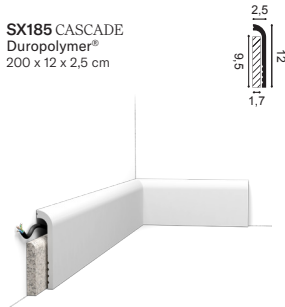

SX183 | SX183F CASCADE
Duropolymer®
200 x 7,5 x 1,3 cm

SX184 | SX184F CASCADE
Duropolymer®
200 x 11 x 1,3 cm

SX212 CASCADE
Duropolymer®
200 x 17 x 1,3 cm

SX185 CASCADE
Duropolymer®
200 x 12 x 2,5 cm

1. SX182 2. W217