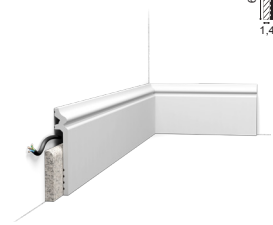

SX186 CONTOUR
Duropolymer®
200 x 13,8 x 2,2 cm

SQUARE

CASCADE

CONTOUR