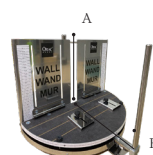

FB10
A: 27,5 cm | B: 22 cm